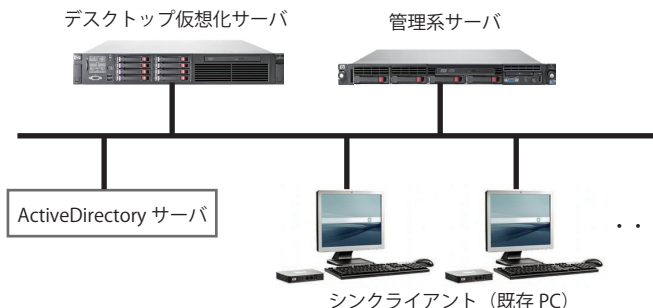

□構成例

パイロット導入として 30 台の PC を仮想化し、本番運用では 500 台程度を想定した構成

仮想 PC スペックは、Memory : 4GB /HDD : 100GB/Windows7 Professional を想定

デスクトップ仮想化サーバ (VMware ESXi)

Model : HP ProLiant DL385G7

OS : VMware vSphere ESXi5.0

CPU : AMD Opteron 6274 2.2GHz 2P/32C

Memory : 128GB

HDD : 900GB x 5 (RAID5)

管理系サーバ (VMware vCenter/VMware View Connection Server)

Model : HP ProLiant DL360G7

OS : VMware vSphere ESXi5.0

CPU : Intel Xeon E5606 2.13GHz 1P/4C

Memory : 12GB

HDD : 146GB x 2 (RAID1)

※お見積もりは担当営業までお問い合わせください。

※トライアルパックの無償貸し出しは本構成とは異なります。

※本構成は構成例となっております。本番運用時の台数や必要スペックなどによって構成は変動いたします。

※本構成はパイロット導入を想定しており、本番運用に耐えられるように設計されておりません。本番運用では、可用性やバックアップなどを考慮する必要があります。

※ActiveDirectory サーバは既存サーバを使用する想定